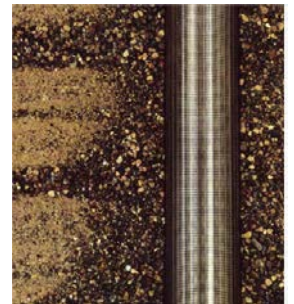

# CRÉPINES HAUT DÉBIT ACIER INOXYDABLE

## SYSTÈME DE CRÉPINES EN ACIER INOXYDABLE GRADE 304 OU 316

**DISPONIBLES AVEC EMBOUTS A SOUDÉES  
OU  
FILETAGE AUX NORMES ASTM F-480 OU NPT  
DISPONIBLES AVEC BOUCHON DE FOND FILETÉ  
OU  
PLAQUE DE FOND SOUDÉE**